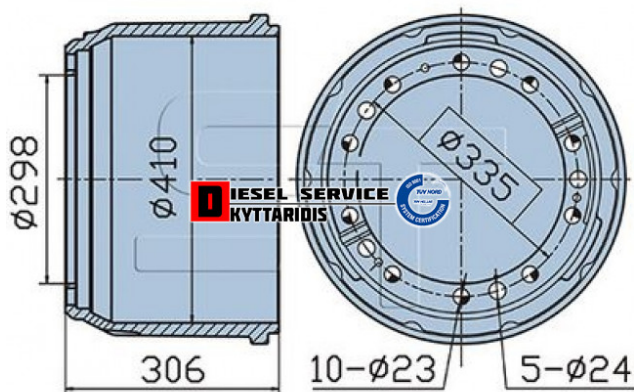

## Ταμπούρο Φ410\*220 οπίσθιο **240,00€**

[https://dieselservice.gr/index.php?route=product/product&product\\_id=9667](https://dieselservice.gr/index.php?route=product/product&product_id=9667)

Κωδικός Προϊόντος: 03.090.1940.020

### Μηχανολογικά Στοιχεία

M.M | Τεμάχια  
Ομάδα | Φρένα  
Υποομάδα | Ταμπούρα-Δισκόπλακες