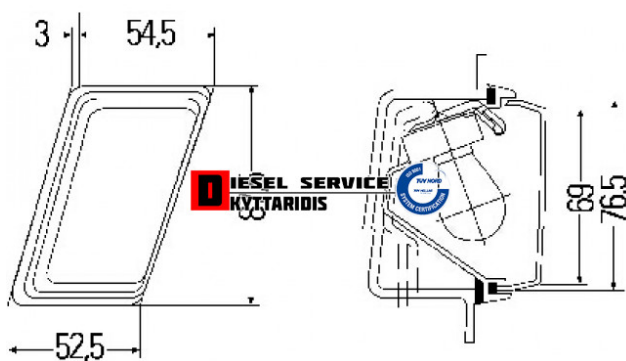

Φλάς R-L **26,04€**

https://dieselservice.gr/index.php?route=product/product&product_id=9551

Κωδικός Προϊόντος: 505570

Μηχανολογικά Στοιχεία

Μ.Μ | Τεμάχια

Ομάδα | Ηλεκτρολογικά-Ηλεκτρονικά

Υποομάδα | Φανάρια

Εφαρμογή σε Μοντέλο

Κατηγορία | Κανονικά - Aftermarket

Εναλλακτική Μάρκα | ---

Μάρκα | MAN

Τύπος Μοντέλου | MAN F90 06.86-12.97

Τύπος Μοντέλλου 2 | ---

Τύπος Πλαισίου | ---

Οικογένεια Κινητήρα | ---