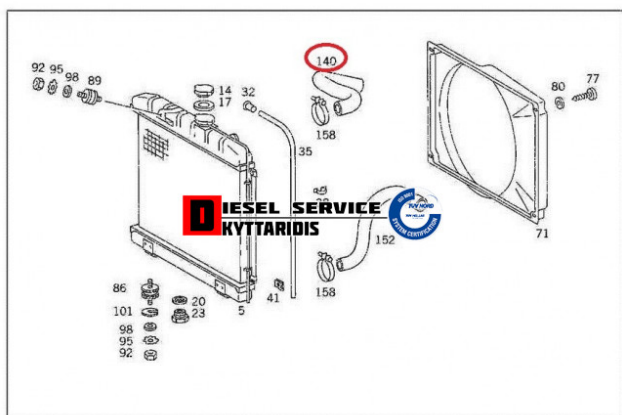

Κολάρο νερού άνω **45,00€**

https://dieselservice.gr/index.php?route=product/product&product_id=9539

Κωδικός Προϊόντος: 6015011182

Μηχανολογικά Στοιχεία

Μ.Μ | Τεμάχια

Ομάδα | Σωλήνες-Κολάρα-Ρακόρ-Μαρκούτσια

Υποομάδα | Σωλήνες-Κολάρα-Ρακόρ-Μαρκούτσια

Εφαρμογή σε Μοντέλο

Κατηγορία | Αντιπροσωπείας - Γνήσια

Εναλλακτική Μάρκα | ---

Μάρκα | MERCEDES-BENZ

Τύπος Μοντέλου | M/S T1 05.77-02.96

Τύπος Μοντέλλου 2 | ---

Τύπος Πλαισίου | ---