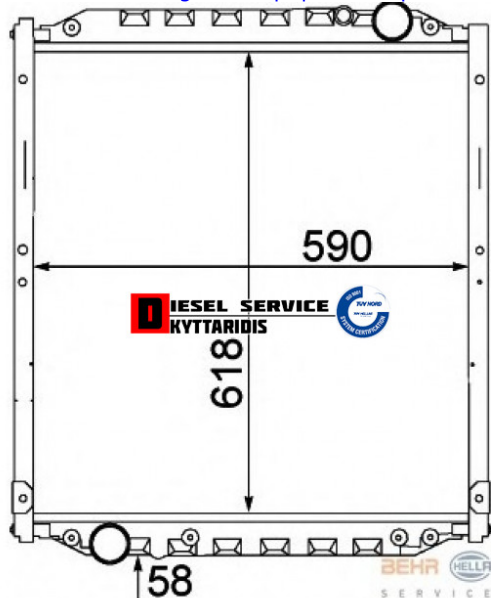

Ψυγείο νερού 590*618*55 **600,00€**

https://dieselservice.gr/index.php?route=product/product&product_id=9395

Κωδικός Προϊόντος: 8MK376774-441

Μηχανολογικά Στοιχεία

Μ.Μ | Τεμάχια

Ομάδα | Σύστημα ψύξης κινητήρα-Intercooler

Υποομάδα | Σύστημα ψύξης κινητήρα-Intercooler

Εφαρμογή σε Μοντέλο

Κατηγορία | Κανονικά - Aftermarket

Εναλλακτική Μάρκα | ---

Μάρκα | MAN

Τύπος Μοντέλου | MAN L2000 10.93-

Τύπος Μοντέλλου 2 | ---

Τύπος Πλαισίου | ---