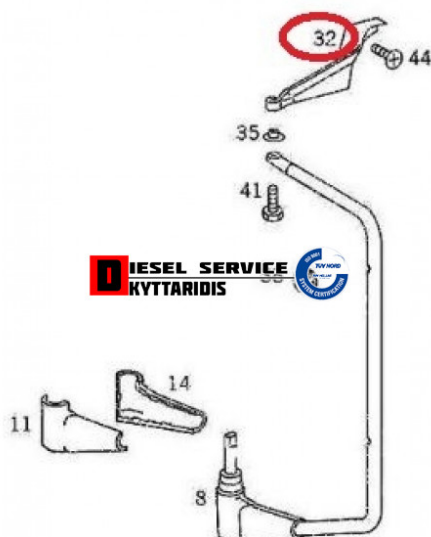

Βάση μπράτσου καθρέπτη R **35,03€**

https://dieselservice.gr/index.php?route=product/product&product_id=9327

Κωδικός Προϊόντος: 6738100512

Μηχανολογικά Στοιχεία

M.M | Τεμάχια

Ομάδα | Αντ/κα φανοποιίας-Καμπίνας

Υποομάδα | Αντ/κα φανοποιίας-Καμπίνας

Εφαρμογή σε Μοντέλο

Κατηγορία | Αντιπροσωπείας - Γνήσια

Εναλλακτική Μάρκα | ---

Μάρκα | MERCEDES-BENZ

Τύπος Μοντέλου | M/S TRUCK LK/LN2 (WDB673-679) 01.84-12.98

Τύπος Μοντέλλου 2 | ---