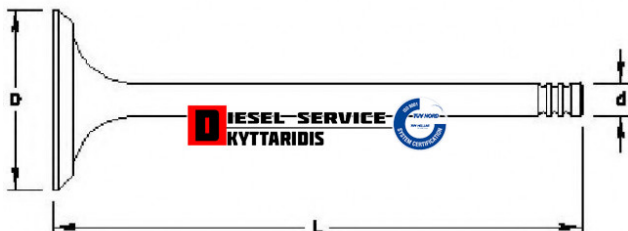

Βαλβίδα εισαγωγής 36*7*95.6 **7,50€**

https://dieselservice.gr/index.php?route=product/product&product_id=9298

Κωδικός Προϊόντος: 097.101.B7

Μηχανολογικά Στοιχεία

M.M | Τεμάχια

Ομάδα | Κινητήρας και μέρη

Υποομάδα | Κινητήρας και μέρη