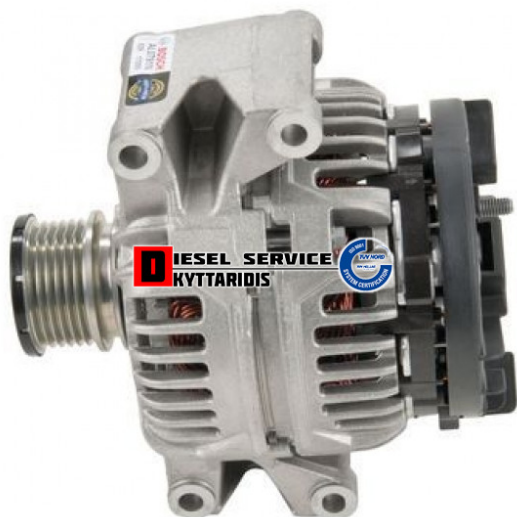

Δυναμό **0,00€**

https://dieselservice.gr/index.php?route=product/product&product_id=9076

Κωδικός Προϊόντος: 0124325039

Μηχανολογικά Στοιχεία

Μ.Μ | Τεμάχια

Ομάδα | Ηλεκτρολογικά-Ηλεκτρονικά

Υποομάδα | Ηλεκτρολογικά-Ανάφλεξη-Φούσκες-Μίζα-Δυναμό

Εφαρμογή σε Μοντέλο

Κατηγορία | Κανονικά - Aftermarket

Εναλλακτική Μάρκα | ---

Μάρκα | MERCEDES-BENZ

Τύπος Μοντέλου | M/S SPRINTER 901/2/3/4/5

Τύπος Μοντέλλου 2 | ---

Τύπος Πλαισίου | ---

Οικογένεια Κινητήρα | ---