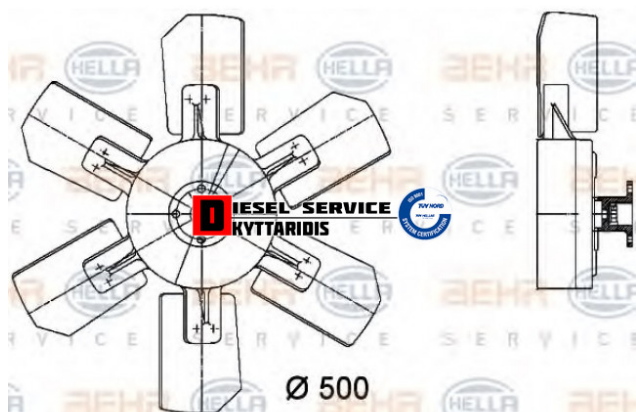

Φτερωτή υδραργυρική **0,00€**

<https://dieselservice.gr/index.php?route=product/product&product_id=9075>

Κωδικός Προϊόντος: 3662006223

Μηχανολογικά Στοιχεία

M.M | Τεμάχια

Ομάδα | Σύστημα ψύξης κινητήρα-Intercooler

Υποομάδα | Σύστημα ψύξης κινητήρα-Intercooler

Εφαρμογή σε Μοντέλο

Κατηγορία | Αντιπροσωπείας - Γνήσια

Εναλλακτική Μάρκα | ---

Μάρκα | MERCEDES-BENZ

Τύπος Μοντέλου | M/S TRUCK LK/LN2 (WDB673-679) 01.84-12.98

Τύπος Μοντέλλου 2 | ---

Τύπος Πλαισίου | ---

Οικογένεια Κινητήρα | ---

Οικογένεια Κινητ. 2 | ---

Προδιαγραφές Κινητ. | ---

Τύπος Καμπίνας | ---