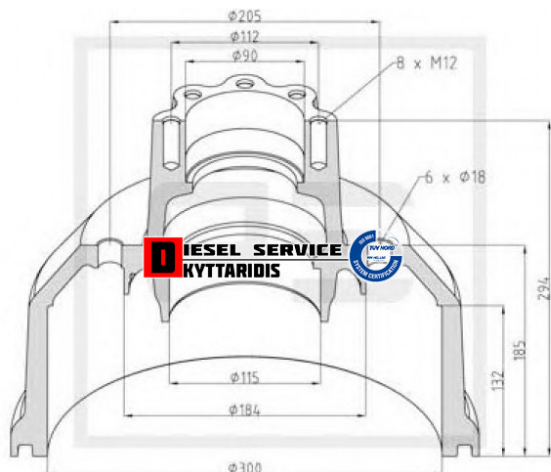

Ταμπουρομαγάς 308*120 **240,00€**

https://dieselservice.gr/index.php?route=product/product&product_id=9068

Κωδικός Προϊόντος: 016.508-00

Μηχανολογικά Στοιχεία

M.M | Τεμάχια
Ομάδα | Φρένα
Υποομάδα | Ταμπούρα-Δισκόπλακες

Εφαρμογή σε Μοντέλο

Κατηγορία | Κανονικά - Aftermarket
Εναλλακτική Μάρκα | ---
Μάρκα | MERCEDES-BENZ
Τύπος Μοντέλου | M/S TRUCK LK/LN2 (WDB673-679) 01.84-12.98
Τύπος Μοντέλλου 2 | ---
Τύπος Πλαισίου | ---
Οικογένεια Κινητήρα | ---
Οικογένεια Κινητ. 2 | ---
Προδιαγραφές Κινητ. | ---
Τύπος Καμπίνας | ---