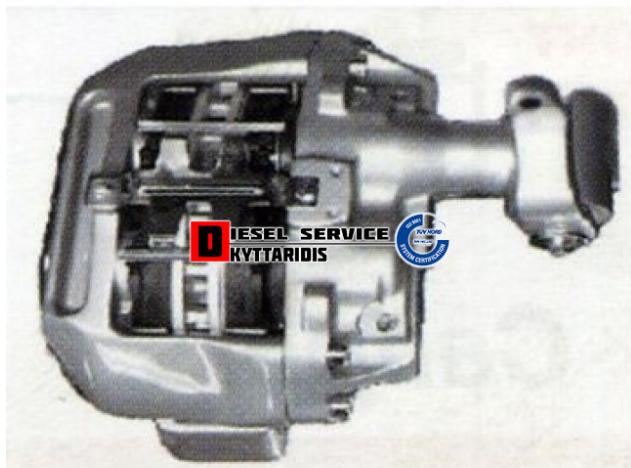

Δαγκάνα οπίσθια L **850,00€**

https://dieselservice.gr/index.php?route=product/product&product_id=9055

Κωδικός Προϊόντος: LRG624

Μηχανολογικά Στοιχεία

Μ.Μ | Τεμάχια

Ομάδα | Φρένα

Υποομάδα | Ανταλλακτικά για φρένα-Τακάκια-Σιαγώνες-Φερμουίτ

Εφαρμογή σε Μοντέλο

Κατηγορία | Κανονικά - Aftermarket

Εναλλακτική Μάρκα | ---

Μάρκα | MERCEDES-BENZ

Τύπος Μοντέλου | M/S VARIO (WDB667,668,670) 09.96-

Τύπος Μοντέλλου 2 | ---

Τύπος Πλαισίου | ---

Οικογένεια Κινητήρα | ---