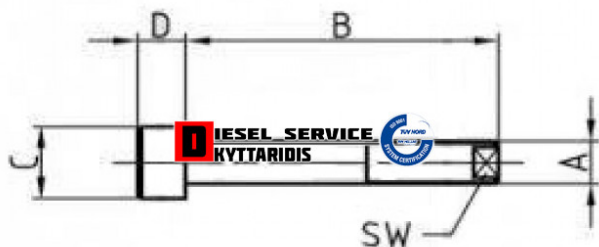

# Πείρος κεντρικός σούστας 12x65mm **5,47€**

[https://dieselservice.gr/index.php?route=product/product&product\\_id=8773](https://dieselservice.gr/index.php?route=product/product&product_id=8773)

Κωδικός Προϊόντος: N004626012242