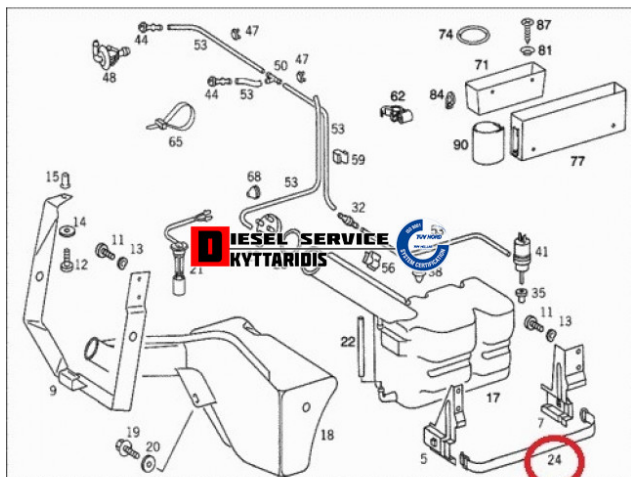

## Λάστιχο δοχείου πιτσιλίθρας **9,99€**

[https://dieselservice.gr/index.php?route=product/product&product\\_id=8761](https://dieselservice.gr/index.php?route=product/product&product_id=8761)

**Κωδικός Προϊόντος: 6738600052**

### Μηχανολογικά Στοιχεία

Μ.Μ | Τεμάχια

Ομάδα | Αντ/κα φανοποιίας-Καμπίνας

Υποομάδα | Αντ/κα φανοποιίας-Καμπίνας

### Εφαρμογή σε Μοντέλο

Κατηγορία | Αντιπροσωπείας - Γνήσια

Εναλλακτική Μάρκα | ---

Μάρκα | MERCEDES-BENZ

Τύπος Μοντέλου | M/S TRUCK LK/LN2 (WDB673-679) 01.84-12.98

Τύπος Μοντέλλου 2 | ---

Τύπος Πλαισίου | ---