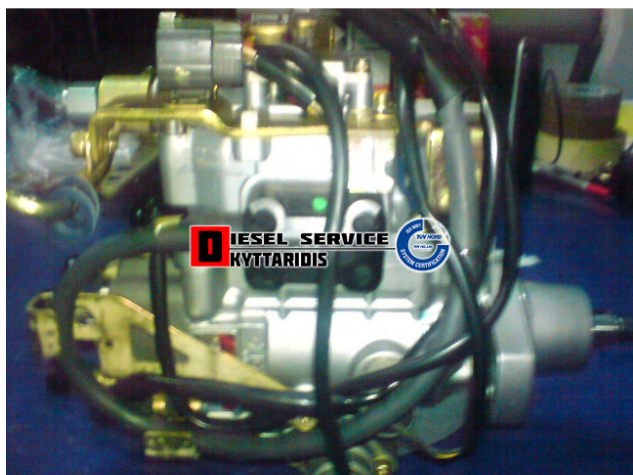

## Ελατήριο σετ επισκευής αντλίας πετρελαίου

**28,45€**

[https://dieselservice.gr/index.php?route=product/product&product\\_id=8671](https://dieselservice.gr/index.php?route=product/product&product_id=8671)

**Κωδικός Προϊόντος: 096010-0660**