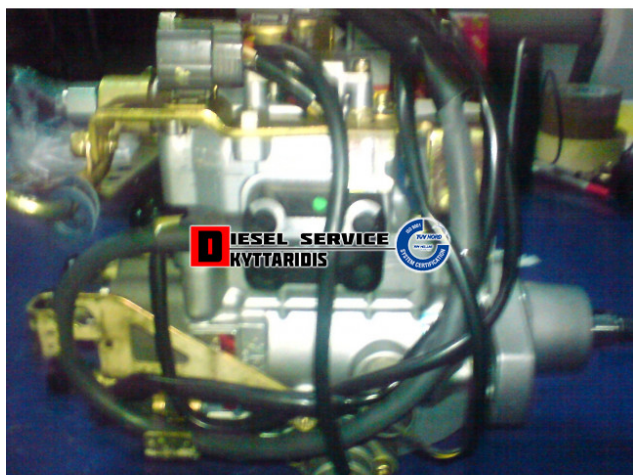

Ελατήριο σετ επισκευής αντλίας πετρελαίου

28,45€

https://dieselservice.gr/index.php?route=product/product&product_id=8671

Κωδικός Προϊόντος: 096010-0660

Μηχανολογικά Στοιχεία

Μ.Μ | Τεμάχια

Ομάδα | Τροφοδοσία καυσίμου

Υποομάδα | Σύστημα τροφοδοσίας-Αντλίες πετρελαίου-Ακροφύσια

Εφαρμογή σε Μοντέλο

Κατηγορία | Κανονικά - Aftermarket

Εναλλακτική Μάρκα | ---

Μάρκα | ΤΟΥΤΟΤΑ

Τύπος Μοντέλου | ΤΟΥΤΟΤΑ ΗΙΑΤΣΕ ΙΙΙ 08.87-07.06

Τύπος Μοντέλλου 2 | ---