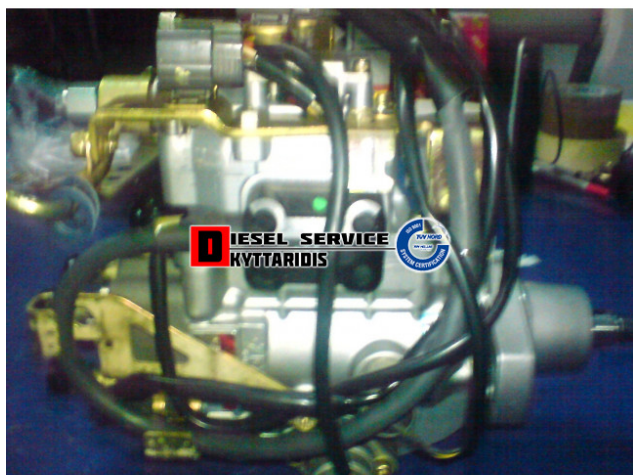

## Αντλίας πετρελαίου σετ VE **65,53€**

[https://dieselservice.gr/index.php?route=product/product&product\\_id=8669](https://dieselservice.gr/index.php?route=product/product&product_id=8669)

**Κωδικός Προϊόντος: 096010-0021**

### Μηχανολογικά Στοιχεία

Μ.Μ | Τεμάχια

Ομάδα | Τροφοδοσία καυσίμου

Υποομάδα | Σύστημα τροφοδοσίας-Αντλίες πετρελαίου-Ακροφύσια

### Εφαρμογή σε Μοντέλο

Κατηγορία | Κανονικά - Aftermarket

Εναλλακτική Μάρκα | ---

Μάρκα | TOYOTA

Τύπος Μοντέλου | TOYOTA HIACE III 08.87-07.06

Τύπος Μοντέλλου 2 | ---

Τύπος Πλαισίου | ---

Οικογένεια Κινητήρα | ---