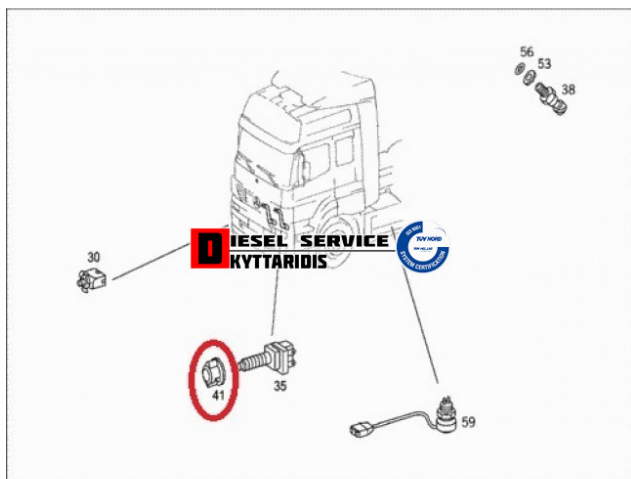

Πιαστράκι διακόπτη πεντάλ συμπλέκτη **1,53€**

https://dieselservice.gr/index.php?route=product/product&product_id=8563

Κωδικός Προϊόντος: 0005450485

Μηχανολογικά Στοιχεία

M.M | Τεμάχια
Ομάδα | Συμπλέκτης
Υποομάδα | Συμπλέκτης-Κόμπλερ

Εφαρμογή σε Μοντέλο

Κατηγορία | Αντιπροσωπείας - Γνήσια
Εναλλακτική Μάρκα | ---
Μάρκα | MERCEDES-BENZ
Τύπος Μοντέλου | M/S TRUCK ATEGO 01.98-10.04
Τύπος Μοντέλλου 2 | ---
Τύπος Πλαισίου | ---
Οικογένεια Κινητήρα | ---
Οικογένεια Κινητ. 2 | ---
Προδιαγραφές Κινητ. | ---
Τύπος Καμπίνας | ---