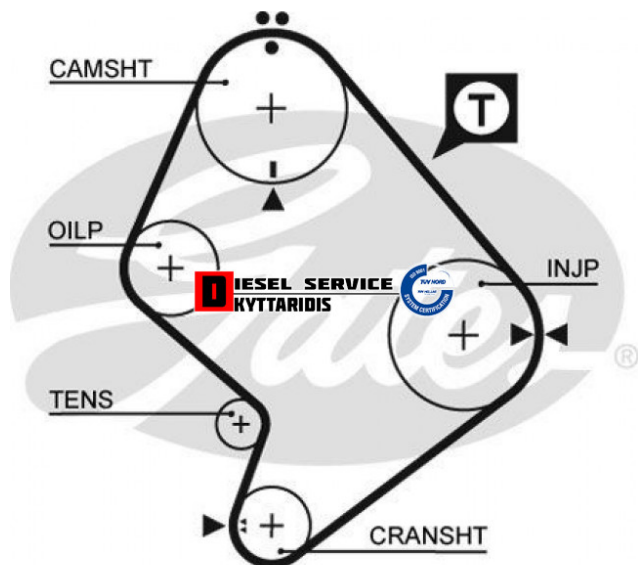

Ιμάντα χρονισμού **30,00€**

https://dieselservice.gr/index.php?route=product/product&product_id=850

Κωδικός Προϊόντος: 5214XS

Μηχανολογικά Στοιχεία

M.M | Τεμάχια

Ομάδα | Ιμάντες-Τεντωτήρια-Τροχαλίες-Γρανάζια

Υποομάδα | Ιμάντες (εξωτερικοί και χρονισμού)

Εφαρμογή σε Μοντέλο

Κατηγορία | Κανονικά - Aftermarket

Εναλλακτική Μάρκα | ---

Μάρκα | TOYOTA

Τύπος Μοντέλου | TOYOTA HILUX V N 09.88-01.99

Τύπος Μοντέλλου 2 | ---