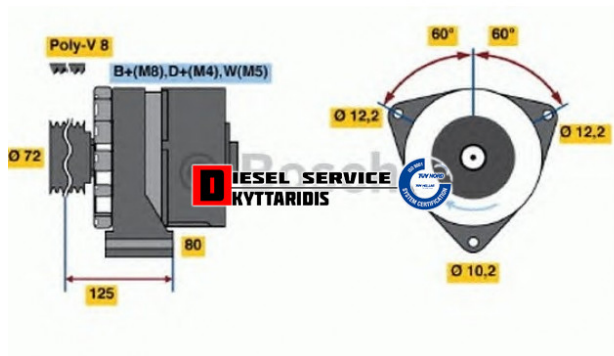

Δυναμό **650,00€**

https://dieselservice.gr/index.php?route=product/product&product_id=8496

Κωδικός Προϊόντος: 0986040260

Μηχανολογικά Στοιχεία

M.M | Τεμάχια

Ομάδα | Ηλεκτρολογικά-Ηλεκτρονικά

Υποομάδα | Ηλεκτρολογικά-Ανάφλεξη-Φούσκες-Μίζα-Δυναμό