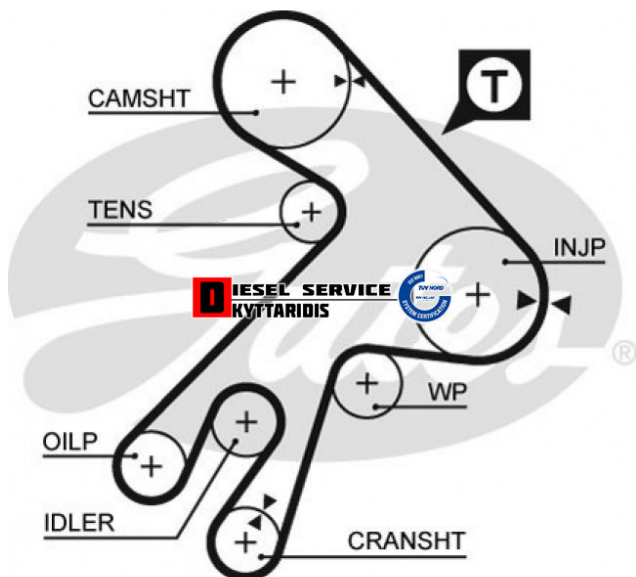

Ιμάντα χρονισμού **41,33€**

https://dieselservice.gr/index.php?route=product/product&product_id=849

Κωδικός Προϊόντος: 5057XS

Μηχανολογικά Στοιχεία

M.M | Τεμάχια
Ομάδα | Ιμάντες-Τεντωτήρια-Τροχαλίες-Γρανάζια
Υποομάδα | Ιμάντες (εξωτερικοί και χρονισμού)

Εφαρμογή σε Μοντέλο

Κατηγορία | Κανονικά - Aftermarket
Εναλλακτική Μάρκα | ---
Μάρκα | TOYOTA
Τύπος Μοντέλου | TOYOTA CARINA E (T19) 04.92-09.97
Τύπος Μοντέλλου 2 | ---
Τύπος Πλαισίου | ---
Οικογένεια Κινητήρα | TOYOTA 2.0D/TD (2C,2C-T)
Οικογένεια Κινητ. 2 | ---
Προδιαγραφές Κινητ. | ---
Τύπος Καμπίνας | ---