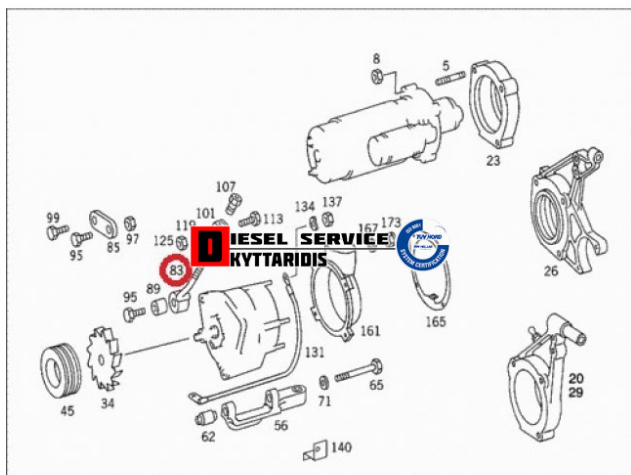

Τεντωτήρα ιμάντα σετ λοξός **80,00€**

https://dieselservice.gr/index.php?route=product/product&product_id=8486

Κωδικός Προϊόντος: 3661500672

Μηχανολογικά Στοιχεία

Μ.Μ | Τεμάχια

Ομάδα | Ιμάντες-Τεντωτήρια-Τροχαλίες-Γρανάζια

Υποομάδα | Τεντωτήρια-Τρελά ρουλεμάν ιμάντα

Εφαρμογή σε Μοντέλο

Κατηγορία | Κανονικά - Aftermarket

Εναλλακτική Μάρκα | ---

Μάρκα | MERCEDES-BENZ

Τύπος Μοντέλου | M/S TRUCK LK/LN2 (WDB673-679) 01.84-12.98

Τύπος Μοντέλλου 2 | ---