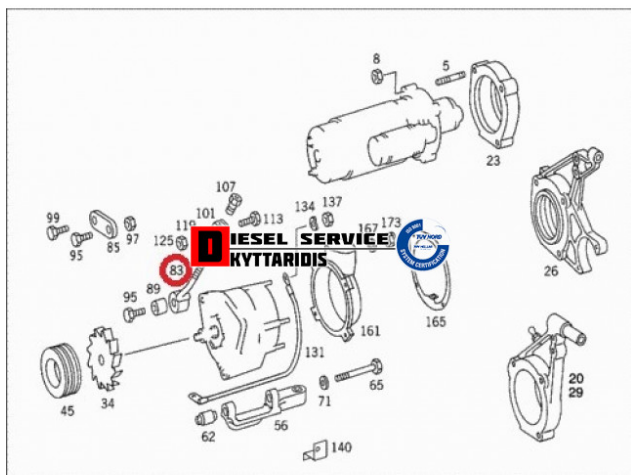

## Τεντωτήρα ιμάντα σετ λοξός **80,00€**

[https://dieselservice.gr/index.php?route=product/product&product\\_id=8486](https://dieselservice.gr/index.php?route=product/product&product_id=8486)

**Κωδικός Προϊόντος: 3661500672**

### Μηχανολογικά Στοιχεία

Μ.Μ | Τεμάχια

Ομάδα | Ιμάντες-Τεντωτήρια-Τροχαλίες-Γρανάζια

Υποομάδα | Τεντωτήρια-Τρελά ρουλεμάν ιμάντα

### Εφαρμογή σε Μοντέλο

Κατηγορία | Κανονικά - Aftermarket

Εναλλακτική Μάρκα | ---

Μάρκα | MERCEDES-BENZ

Τύπος Μοντέλου | M/S TRUCK LK/LN2 (WDB673-679) 01.84-12.98

Τύπος Μοντέλλου 2 | ---

Τύπος Πλαισίου | ---