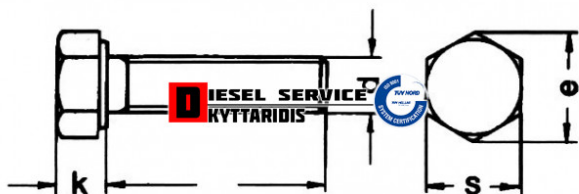

Βίδα εξάγωνη γαλβανιζέ 10*150*1.5 8.8 DIN933

0,81€

https://dieselservice.gr/index.php?route=product/product&product_id=8423

Κωδικός Προϊόντος: 8423

Μηχανολογικά Στοιχεία

M.M | Τεμάχια

Ομάδα | Βίδες-Τσιμούχες-Οριγκ-Ρουλεμάν