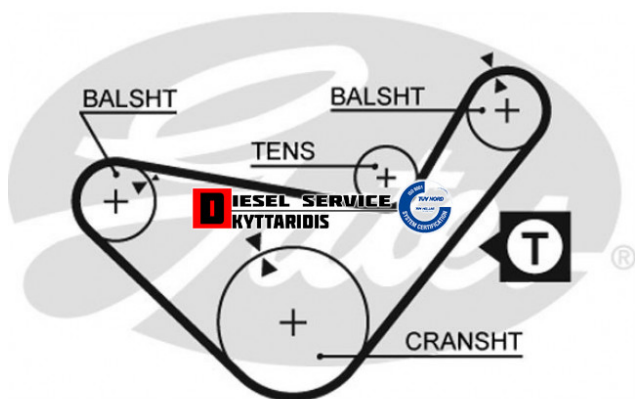

Ιμάντα χρονισμού **20,16€**

https://dieselservice.gr/index.php?route=product/product&product_id=8392

Κωδικός Προϊόντος: 5210 63083*3/4

Μηχανολογικά Στοιχεία

Μ.Μ | Τεμάχια

Ομάδα | Ιμάντες-Τεντωτήρια-Τροχαλίες-Γρανάζια

Υποομάδα | Ιμάντες (εξωτερικοί και χρονισμού)

Εφαρμογή σε Μοντέλο

Κατηγορία | Κανονικά - Aftermarket

Εναλλακτική Μάρκα | ---

Μάρκα | MITSUBISHI

Τύπος Μοντέλου | MITSUBISHI L300 05.80-04.00

Τύπος Μοντέλλου 2 | ---