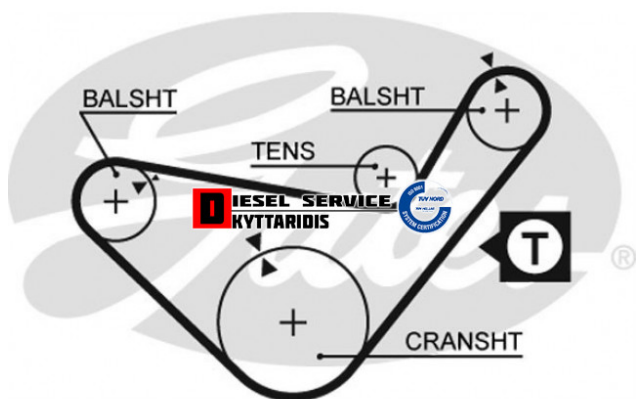

Ιμάντα χρονισμού **20,16€**

https://dieselservice.gr/index.php?route=product/product&product_id=8392

Κωδικός Προϊόντος: 5210 63083*3/4

Μηχανολογικά Στοιχεία

Μ.Μ | Τεμάχια

Ομάδα | Ιμάντες-Τεντωτήρια-Τροχαλίες-Γρανάζια

Υποομάδα | Ιμάντες (εξωτερικοί και χρονισμού)

Εφαρμογή σε Μοντέλο

Κατηγορία | Κανονικά - Aftermarket

Εναλλακτική Μάρκα | ---

Μάρκα | MITSUBISHI

Τύπος Μοντέλου | MITSUBISHI L300 05.80-04.00

Τύπος Μοντέλλου 2 | ---