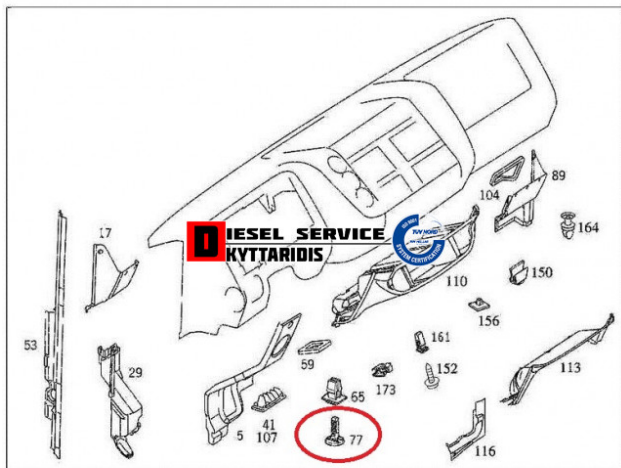

## Κλίπς καπακιού ασφαλειοθήκης **4,01€**

[https://dieselservice.gr/index.php?route=product/product&product\\_id=8332](https://dieselservice.gr/index.php?route=product/product&product_id=8332)

**Κωδικός Προϊόντος: 0019889742**

### Μηχανολογικά Στοιχεία

Μ.Μ | Τεμάχια

Ομάδα | Κινητήρας και μέρη

Υποομάδα | Κινητήρας και μέρη