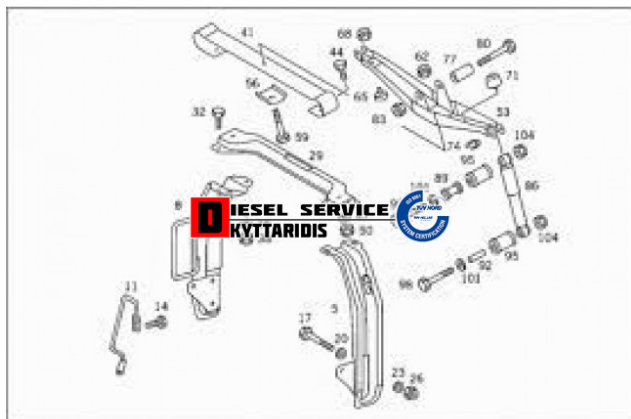

Γέφυρα κουβουκλίου οπίσθια κομπλέ **169,26€**

https://dieselservice.gr/index.php?route=product/product&product_id=8291

Κωδικός Προϊόντος: 6733100209

Μηχανολογικά Στοιχεία

M.M | Τεμάχια
Ομάδα | Σασί φορτηγών-Καρότσες
Υποομάδα | Σασί φορτηγών-Καρότσες

Εφαρμογή σε Μοντέλο

Κατηγορία | Μεταχειρισμένα ανταλλακτικά
Εναλλακτική Μάρκα | ---
Μάρκα | MERCEDES-BENZ
Τύπος Μοντέλου | M/S TRUCK LK/LN2 (WDB673-679) 01.84-12.98
Τύπος Μοντέλλου 2 | ---
Τύπος Πλαισίου | ---
Οικογένεια Κινητήρα | ---
Οικογένεια Κινητ. 2 | ---
Προδιαγραφές Κινητ. | ---
Τύπος Καμπίνας | ---