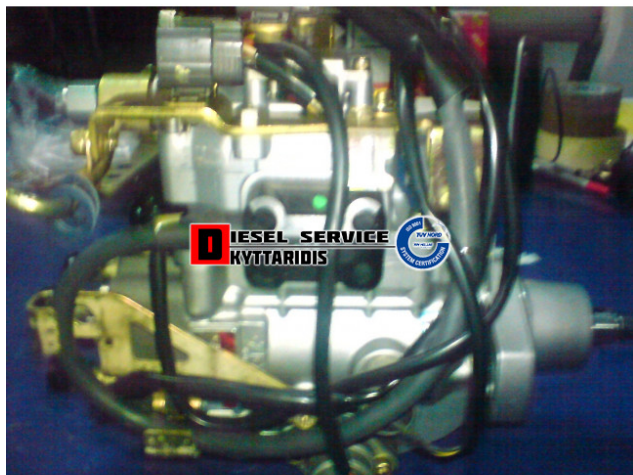

Αντλία πετρελαίου **0,00€**

https://dieselservice.gr/index.php?route=product/product&product_id=8175

Κωδικός Προϊόντος: 290U271355

Μηχανολογικά Στοιχεία

Μ.Μ | Τεμάχια

Ομάδα | Τροφοδοσία καυσίμου

Υποομάδα | Σύστημα τροφοδοσίας-Αντλίες πετρελαίου-Ακροφύσια

Εφαρμογή σε Μοντέλο

Κατηγορία | Κανονικά - Aftermarket

Εναλλακτική Μάρκα | ---

Μάρκα | MAZDA

Τύπος Μοντέλου | MAZDA B-serie (UF) 01.85-06.99

Τύπος Μοντέλλου 2 | ---

Τύπος Πλαισίου | ---

Οικογένεια Κινητήρα | ---