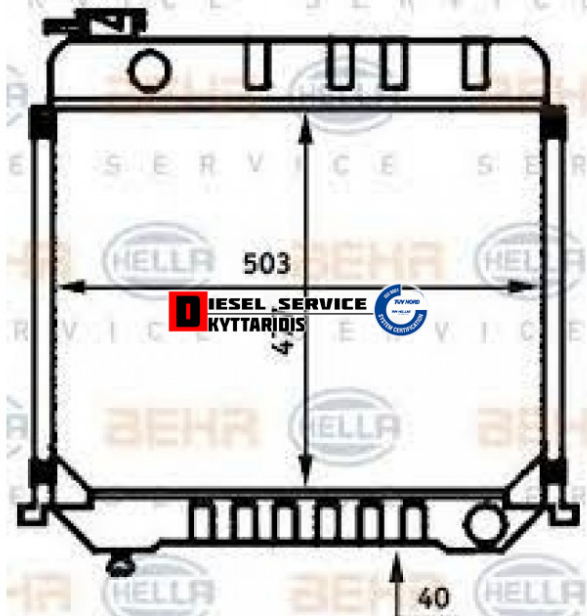

Ψυγείο νερού 503.4*477*40mm **0,00€**

https://dieselservice.gr/index.php?route=product/product&product_id=8043

Κωδικός Προϊόντος: 8MK376709-391

Μηχανολογικά Στοιχεία

M.M | Τεμάχια

Ομάδα | Σύστημα ψύξης κινητήρα-Intercooler