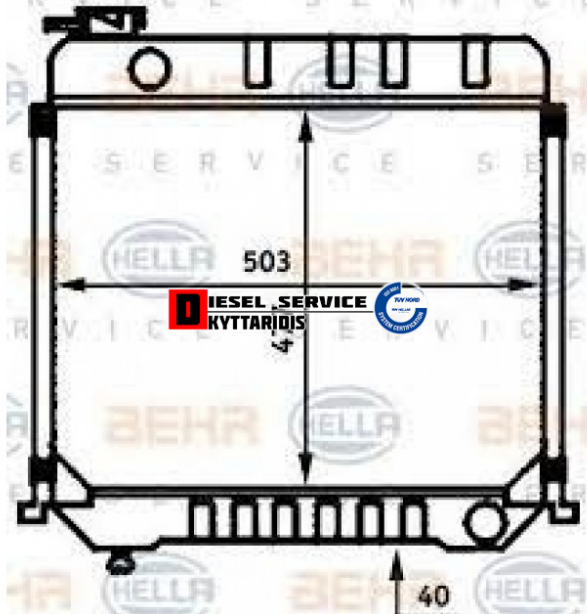

Ψυγείο νερού 503.4*477*40mm **0,00€**

https://dieselservice.gr/index.php?route=product/product&product_id=8043

Κωδικός Προϊόντος: 8MK376709-391

Μηχανολογικά Στοιχεία

M.M | Τεμάχια

Ομάδα | Σύστημα ψύξης κινητήρα-Intercooler