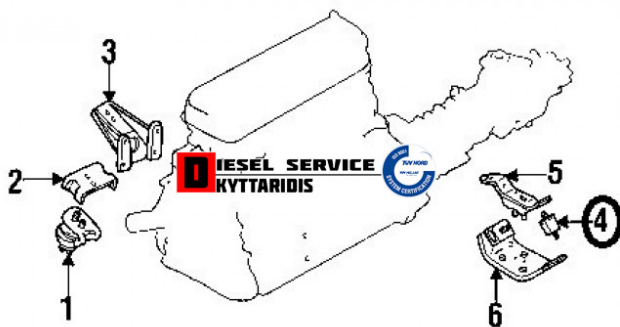

Βάση σασμάν κάτω **30,32€**

https://dieselservice.gr/index.php?route=product/product&product_id=7995

Κωδικός Προϊόντος: UC863933XA

Μηχανολογικά Στοιχεία

M.M | Τεμάχια
Ομάδα | Κιβώτια ταχυτήτων
Υποομάδα | Βάσεις