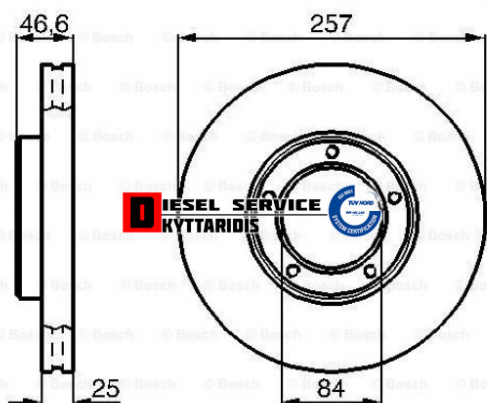

Δισκόπλακά εμπρόσθια $\Phi 257\text{mm}$ **53,25€**

https://dieselservice.gr/index.php?route=product/product&product_id=7804

Κωδικός Προϊόντος: 0986478397

Μηχανολογικά Στοιχεία

M.M | Τεμάχια

Ομάδα | Φρένα

Υποομάδα | Ταμπούρα-Δισκόπλακες