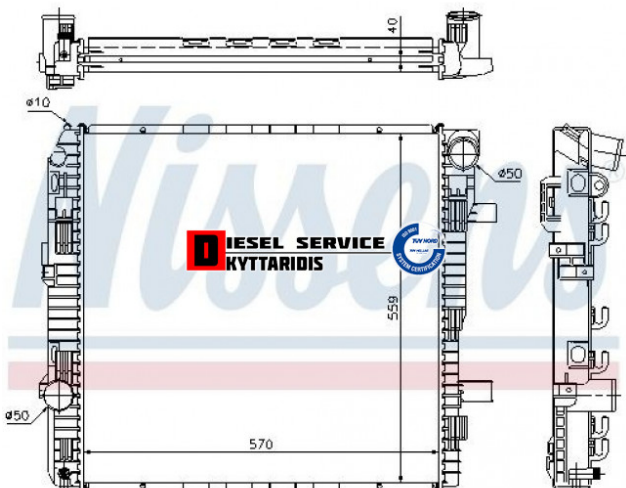

Ψυγείο νερού 569*558*42mm **310,00€**

https://dieselservice.gr/index.php?route=product/product&product_id=7755

Κωδικός Προϊόντος: 62794A

Μηχανολογικά Στοιχεία

Μ.Μ | Τεμάχια

Ομάδα | Σύστημα ψύξης κινητήρα-Intercooler

Υποομάδα | Σύστημα ψύξης κινητήρα-Intercooler

Εφαρμογή σε Μοντέλο

Κατηγορία | Κανονικά - Aftermarket

Εναλλακτική Μάρκα | ---

Μάρκα | MERCEDES-BENZ

Τύπος Μοντέλου | M/S TRUCK ATEGO 01.98-10.04

Τύπος Μοντέλλου 2 | ---