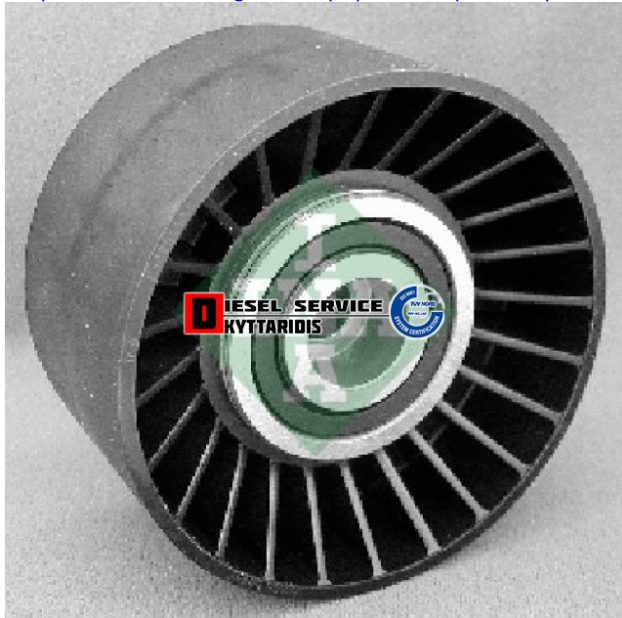

## Τροχαλία πλαστική Φ80\*45 ίσια **25,21€**

[https://dieselservice.gr/index.php?route=product/product&product\\_id=7690](https://dieselservice.gr/index.php?route=product/product&product_id=7690)

Κωδικός Προϊόντος: 532019510