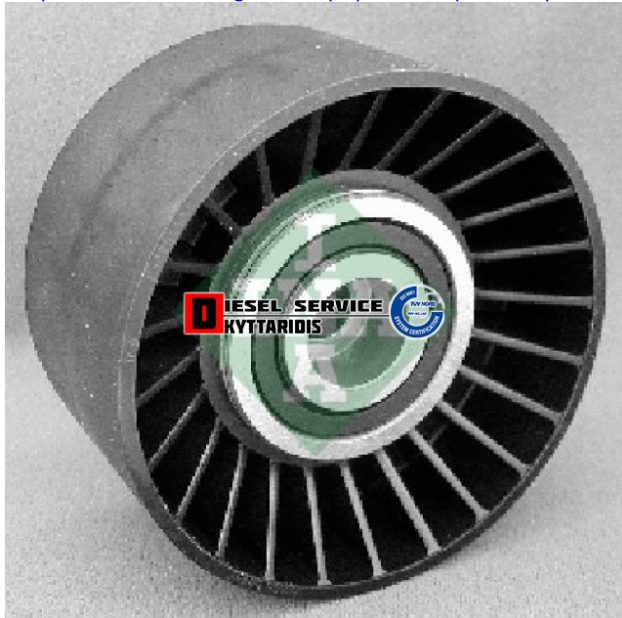

Τροχαλία πλαστική Φ80*45 ίσια **25,21€**

https://dieselservice.gr/index.php?route=product/product&product_id=7690

Κωδικός Προϊόντος: 532019510

Μηχανολογικά Στοιχεία

M.M | Τεμάχια
Ομάδα | Ιμάντες-Τεντωτήρια-Τροχαλίες-Γρανάζια
Υποομάδα | Ιμάντες (εξωτερικοί και χρονισμού)

Εφαρμογή σε Μοντέλο

Κατηγορία | Κανονικά - Aftermarket
Εναλλακτική Μάρκα | ---
Μάρκα | MERCEDES-BENZ
Τύπος Μοντέλου | M/S TRUCK ATEGO 01.98-10.04
Τύπος Μοντέλλου 2 | ---
Τύπος Πλαισίου | ---
Οικογένεια Κινητήρα | ---
Οικογένεια Κινητ. 2 | ---
Προδιαγραφές Κινητ. | ---
Τύπος Καμπίνας | ---