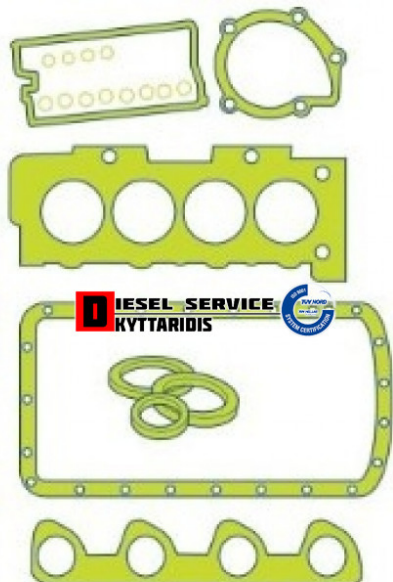

## Φλάτζες σετ γενικής **75,00€**

[https://dieselservice.gr/index.php?route=product/product&product\\_id=7496](https://dieselservice.gr/index.php?route=product/product&product_id=7496)

Κωδικός Προϊόντος: S31175-80F

### Μηχανολογικά Στοιχεία

Μ.Μ | Τεμάχια  
Ομάδα | Κινητήρας και μέρη  
Υποομάδα | Φλάντζες

### Εφαρμογή σε Μοντέλο

Κατηγορία | Κανονικά - Aftermarket  
Εναλλακτική Μάρκα | ---  
Μάρκα | RENAULT  
Τύπος Μοντέλου | RENAULT TRAFIC I (T\_) 03.80-04.89  
Τύπος Μοντέλλου 2 | ---  
Τύπος Πλαισίου | ---  
Οικογένεια Κινητήρα | ---  
Οικογένεια Κινητ. 2 | ---  
Προδιαγραφές Κινητ. | ---  
Τύπος Καμπίνας | ---