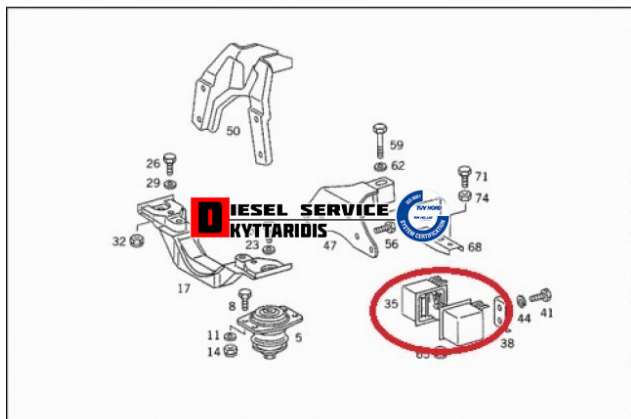

Βάση σασμάν **186,00€**

https://dieselservice.gr/index.php?route=product/product&product_id=7478

Κωδικός Προϊόντος: 6742421413

Μηχανολογικά Στοιχεία

Μ.Μ | Τεμάχια
Ομάδα | Κιβώτια ταχυτήτων
Υποομάδα | Βάσεις