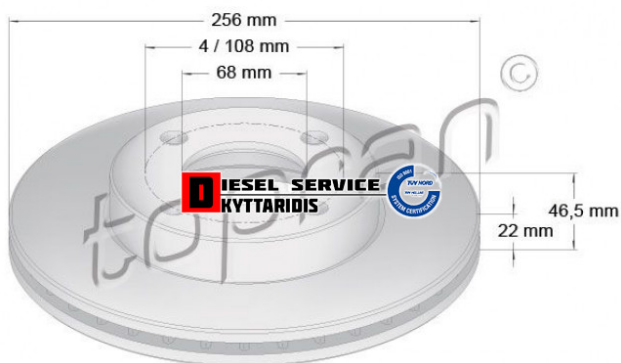

## Δισκόπλακα εμπρόσθια Φ256\*22mm **27,21€**

[https://dieselservice.gr/index.php?route=product/product&product\\_id=7338](https://dieselservice.gr/index.php?route=product/product&product_id=7338)

Κωδικός Προϊόντος: 103701

### Μηχανολογικά Στοιχεία

M.M | Τεμάχια  
Ομάδα | Φρένα  
Υποομάδα | Ταμπούρα-Δισκόπλακες