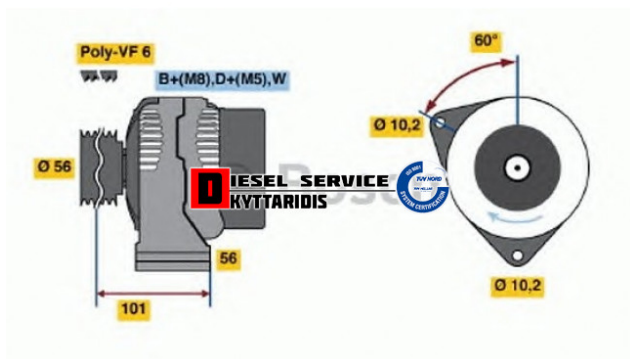

Δυναμό 14V 90A **167,40€**

https://dieselservice.gr/index.php?route=product/product&product_id=7261

Κωδικός Προϊόντος: 0123320041

Μηχανολογικά Στοιχεία

M.M | Τεμάχια

Ομάδα | Ηλεκτρολογικά-Ηλεκτρονικά

Υποομάδα | Ηλεκτρολογικά-Ανάφλεξη-Φούσκες-Μίζα-Δυναμό