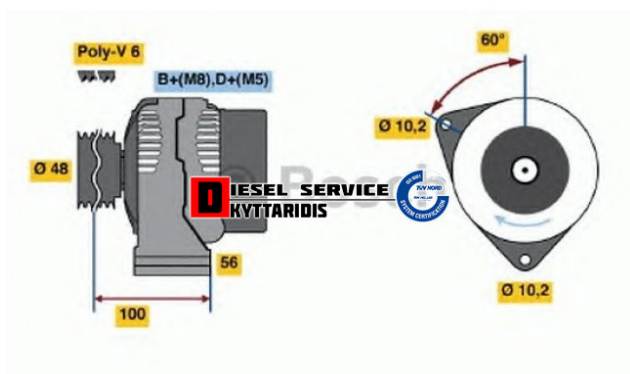

Δυναμό 14V 70A **130,20€**

https://dieselservice.gr/index.php?route=product/product&product_id=7238

Κωδικός Προϊόντος: 0123310005

Μηχανολογικά Στοιχεία

M.M | Τεμάχια

Ομάδα | Ηλεκτρολογικά-Ηλεκτρονικά

Υποομάδα | Ηλεκτρολογικά-Ανάφλεξη-Φούσκες-Μίζα-Δυναμό