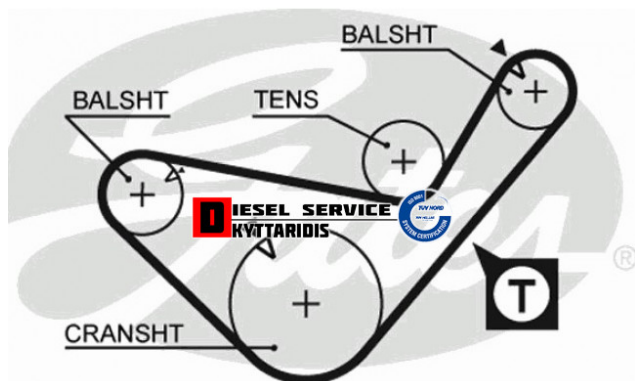

Ιμάντα χρονισμού **34,00€**

https://dieselservice.gr/index.php?route=product/product&product_id=7176

Κωδικός Προϊόντος: 5435XS

Μηχανολογικά Στοιχεία

M.M | Τεμάχια

Ομάδα | Ιμάντες-Τεντωτήρια-Τροχαλίες-Γρανάζια

Υποομάδα | Ιμάντες (εξωτερικοί και χρονισμού)

Εφαρμογή σε Μοντέλο

Κατηγορία | Κανονικά - Aftermarket

Εναλλακτική Μάρκα | ---

Μάρκα | MITSUBISHI

Τύπος Μοντέλου | MITSUBISHI L200 (K6,K7) 01.96-12.07

Τύπος Μοντέλλου 2 | ---