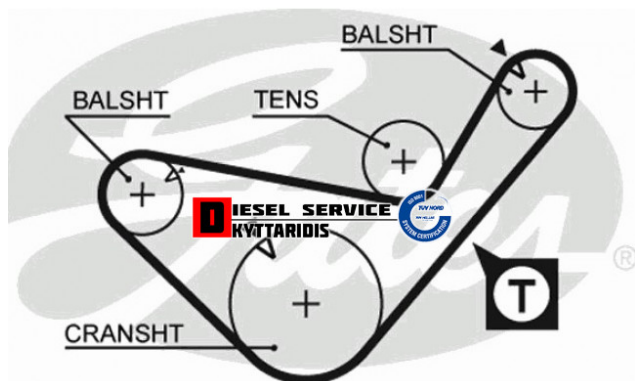

Ιμάντα χρονισμού **34,00€**

https://dieselservice.gr/index.php?route=product/product&product_id=7176

Κωδικός Προϊόντος: 5435XS

Μηχανολογικά Στοιχεία

M.M | Τεμάχια
Ομάδα | Ιμάντες-Τεντωτήρια-Τροχαλίες-Γρανάζια
Υποομάδα | Ιμάντες (εξωτερικοί και χρονισμού)

Εφαρμογή σε Μοντέλο

Κατηγορία | Κανονικά - Aftermarket
Εναλλακτική Μάρκα | ---
Μάρκα | MITSUBISHI
Τύπος Μοντέλου | MITSUBISHI L200 (K6,K7) 01.96-12.07
Τύπος Μοντέλλου 2 | ---
Τύπος Πλαισίου | ---
Οικογένεια Κινητήρα | ---
Οικογένεια Κινητ. 2 | ---
Προδιαγραφές Κινητ. | ---
Τύπος Καμπίνας | ---