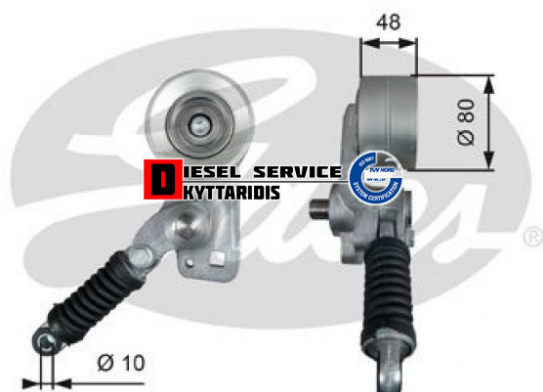

## Ρουλεμάν τεντωτήρας **220,00€**

[https://dieselservice.gr/index.php?route=product/product&product\\_id=7122](https://dieselservice.gr/index.php?route=product/product&product_id=7122)

Κωδικός Προϊόντος: T38604

### Μηχανολογικά Στοιχεία

Μ.Μ | Τεμάχια  
Ομάδα | Βίδες-Τσιμούχες-Ορινηκ-Ρουλεμάν  
Υποομάδα | Ρουλεμάν