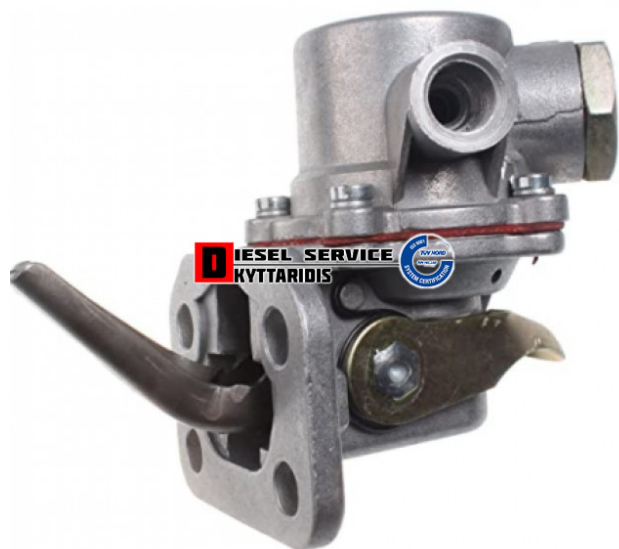

## Αντλία πετρελαίου βοηθητική **35,01€**

[https://dieselservice.gr/index.php?route=product/product&product\\_id=7068](https://dieselservice.gr/index.php?route=product/product&product_id=7068)

**Κωδικός Προϊόντος: 7068**

### Μηχανολογικά Στοιχεία

Μ.Μ | Τεμάχια

Ομάδα | Τροφοδοσία καυσίμου

Υποομάδα | Σύστημα τροφοδοσίας-Αντλίες πετρελαίου-Ακροφύσια

### Εφαρμογή σε Μοντέλο

Κατηγορία | Κανονικά - Aftermarket

Εναλλακτική Μάρκα | PERKINS

Μάρκα | JCB

Τύπος Μοντέλου | JCB 3CX

Τύπος Μοντέλλου 2 | ---

Τύπος Πλαισίου | ---

Οικογένεια Κινητήρα | ---