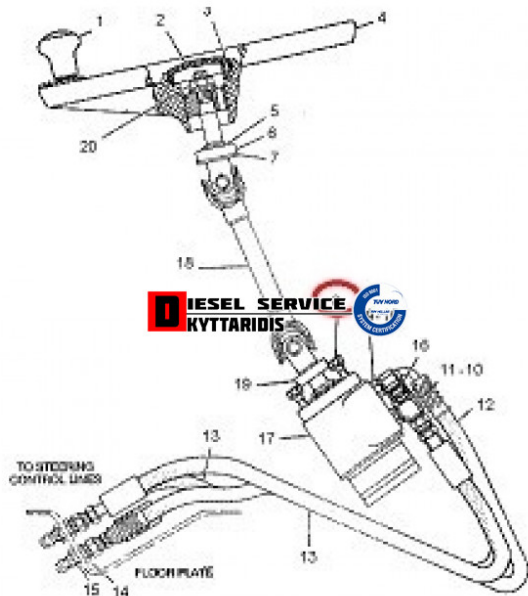

## Εγκέφαλος υδραυλικού τιμονιού **0,00€**

[https://dieselservice.gr/index.php?route=product/product&product\\_id=6944](https://dieselservice.gr/index.php?route=product/product&product_id=6944)

Κωδικός Προϊόντος: 3G7595

### Μηχανολογικά Στοιχεία

Μ.Μ | Τεμάχια

Ομάδα | Σύστημα διεύθυνσης-Άξονες εμπρόσθιοι

Υποομάδα | Εμπρόσθιοι άξονες-Σύστημα διεύθυνσης

### Εφαρμογή σε Μοντέλο

Κατηγορία | Κανονικά - Aftermarket

Εναλλακτική Μάρκα | ---

Μάρκα | CATERPILLAR

Τύπος Μοντέλου | CAT 988

Τύπος Μοντέλλου 2 | ---

Τύπος Πλαισίου | ---

Οικογένεια Κινητήρα | ---