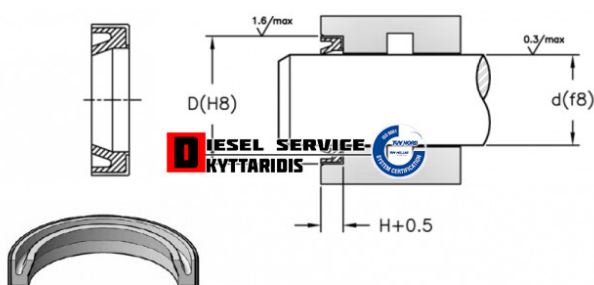

Τσιμούχα υδραυλικού ξύστρα μεταλλική 62*50*7/10 URWX **9,99€**

https://dieselservice.gr/index.php?route=product/product&product_id=6677

Κωδικός Προϊόντος: 62*50*7/10 URWX

Μηχανολογικά Στοιχεία

M.M | Τεμάχια
Ομάδα | Βίδες-Τσιμούχες-Ορινηγκ-Ρουλεμάν
Υποομάδα | Τσιμούχα υδραυλικού