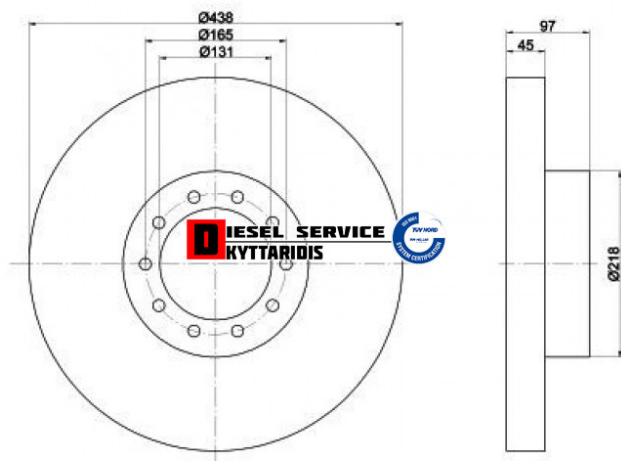

Δισκόπλακες εμπρ. Φ438 **196,94€**

https://dieselservice.gr/index.php?route=product/product&product_id=6426

Κωδικός Προϊόντος: 470.6605.00

Μηχανολογικά Στοιχεία

M.M | Τεμάχια
Ομάδα | Φρένα
Υποομάδα | Ταμπόρα-Δισκόπλακες