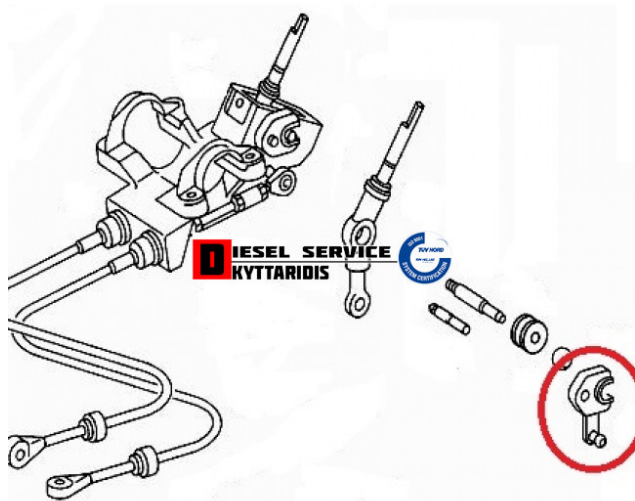

Λευγέ πλαστικό με μπαλάκι **25,00€**

<https://dieselservice.gr/index.php?route=product/product&product_id=6285>

Κωδικός Προϊόντος: 0002620032

Μηχανολογικά Στοιχεία

Μ.Μ | Τεμάχια

Ομάδα | Κιβώτια ταχυτήτων

Υποομάδα | Κιβώτιο ταχυτήτων-Επιλογέας ταχυτήτων-Retarder

Εφαρμογή σε Μοντέλο

Κατηγορία | Αντιπροσωπείας - Γνήσια

Εναλλακτική Μάρκα | ---

Μάρκα | MERCEDES-BENZ

Τύπος Μοντέλου | M/S VITO (W638) 96-03

Τύπος Μοντέλλου 2 | ---

Τύπος Πλαισίου | ---

Οικογένεια Κινητήρα | ---

Οικογένεια Κινητ. 2 | ---

Προδιαγραφές Κινητ. | ---

Τύπος Καμπίνας | ---