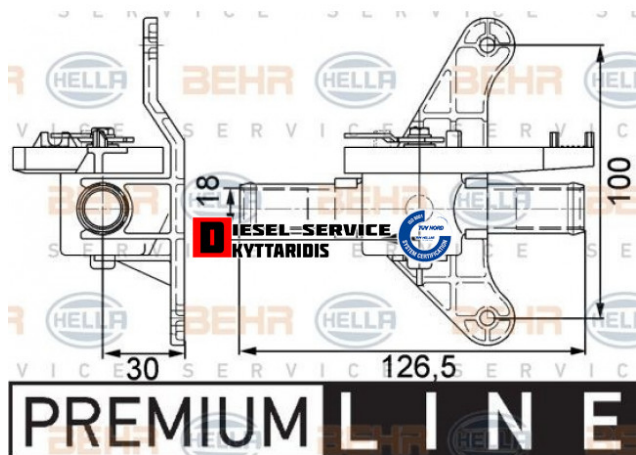

### Κωδικός Προϊόντος: CV5000P

#### Εφαρμογή σε Μοντέλο

Κατηγορία | Κανονικά - Aftermarket

Εναλλακτική Μάρκα | ---

Μάρκα | MERCEDES-BENZ

Τύπος Μοντέλου | M/S TRUCK SK (WDB645-649,651,655-659) 07.87-09.96

Τύπος Μοντέλλου 2 | ---

Τύπος Πλαισίου | ---