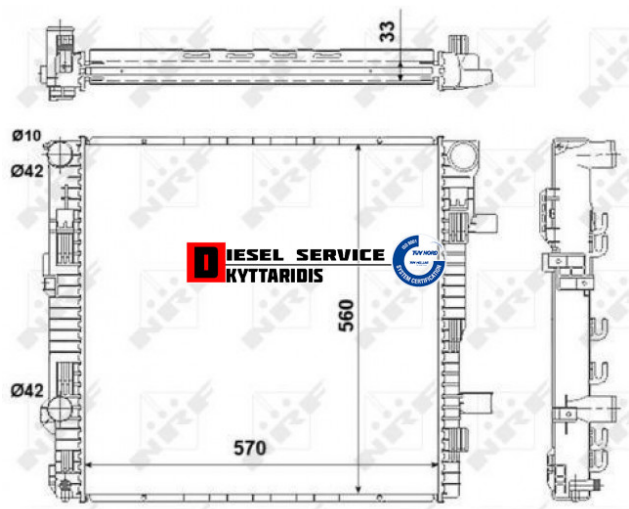

Ψυγείο νερού **0,00€**

https://dieselservice.gr/index.php?route=product/product&product_id=6252

Κωδικός Προϊόντος: 53895

Μηχανολογικά Στοιχεία

Μ.Μ | Τεμάχια

Ομάδα | Σύστημα ψύξης κινητήρα-Intercooler

Υποομάδα | Σύστημα ψύξης κινητήρα-Intercooler

Εφαρμογή σε Μοντέλο

Κατηγορία | Κανονικά - Aftermarket

Εναλλακτική Μάρκα | ---

Μάρκα | MERCEDES-BENZ

Τύπος Μοντέλου | M/S VARIO (WDB667,668,670) 09.96-

Τύπος Μοντέλλου 2 | ---

Τύπος Πλαισίου | ---

Οικογένεια Κινητήρα | ---