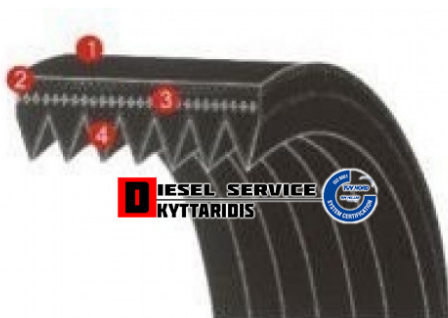

Ιμάντα 6PK2030 **16,13€**

https://dieselservice.gr/index.php?route=product/product&product_id=6081

Κωδικός Προϊόντος: 6PK2030

Μηχανολογικά Στοιχεία

Μ.Μ | Τεμάχια

Ομάδα | Ιμάντες-Τεντωτήρια-Τροχαλίες-Γρανάζια

Υποομάδα | Ιμάντες (εξωτερικοί και χρονισμού)

Εφαρμογή σε Μοντέλο

Κατηγορία | Κανονικά - Aftermarket

Εναλλακτική Μάρκα | ---

Μάρκα | MERCEDES-BENZ

Τύπος Μοντέλου | M/S SPRINTER 901/2/3/4/5

Τύπος Μοντέλλου 2 | ---