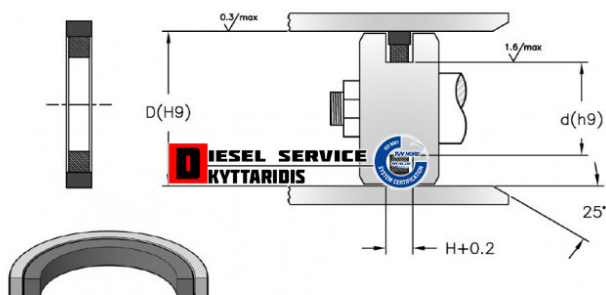

Τσιμούχα υδραυλικού 101.6*2.6*6.9 TED **30,00€**

https://dieselservice.gr/index.php?route=product/product&product_id=6075

Κωδικός Προϊόντος: 101.6*2.6*6.9 TED

Μηχανολογικά Στοιχεία

M.M | Τεμάχια

Ομάδα | Βίδες-Τσιμούχες-Ορινηκ-Ρουλεμάν