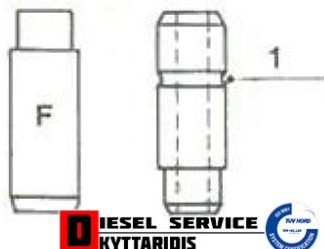

Οδηγοί IN **4,40€**

https://dieselservice.gr/index.php?route=product/product&product_id=6031

1 - Canalino esterno per sede anellino di fissaggio.
1 - Outer groove for snap ring.

Κωδικός Προϊόντος: 01-2099