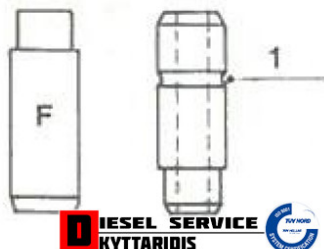

Οδηγοί EX 4,40€

https://dieselservice.gr/index.php?route=product/product&product_id=6030

1 - Canalino esterno per sede anellino di fissaggio.
1 - Outer groove for snap ring.

Κωδικός Προϊόντος: 01-2101

Μηχανολογικά Στοιχεία

M.M | Τεμάχια

Ομάδα | Κινητήρας και μέρη

Υποομάδα | Κινητήρας και μέρη

Εφαρμογή σε Μοντέλο

Κατηγορία | Κανονικά - Aftermarket

Εναλλακτική Μάρκα | ---

Μάρκα | MERCEDES-BENZ

Τύπος Μοντέλου | M/S VITO (W638) 96-03