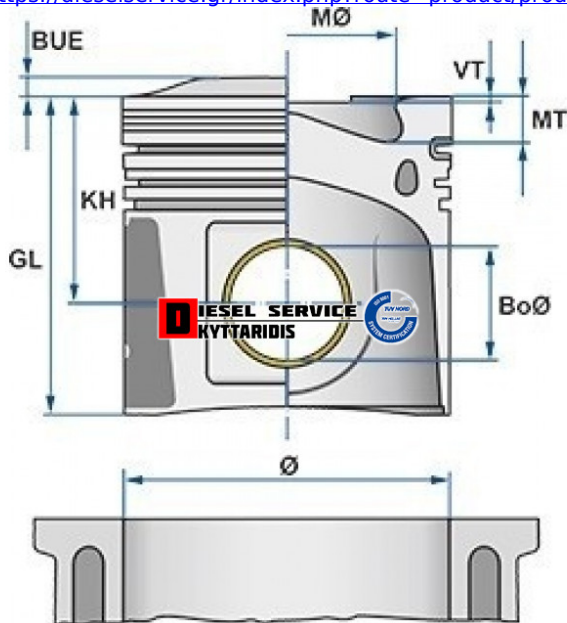

Έμβολο Φ128 **172,98€**

https://dieselservice.gr/index.php?route=product/product&product_id=592

Κωδικός Προϊόντος: 90334600

Μηχανολογικά Στοιχεία

M.M | Τεμάχια

Ομάδα | Κινητήρας και μέρη

Υποομάδα | Κινητήρας και μέρη