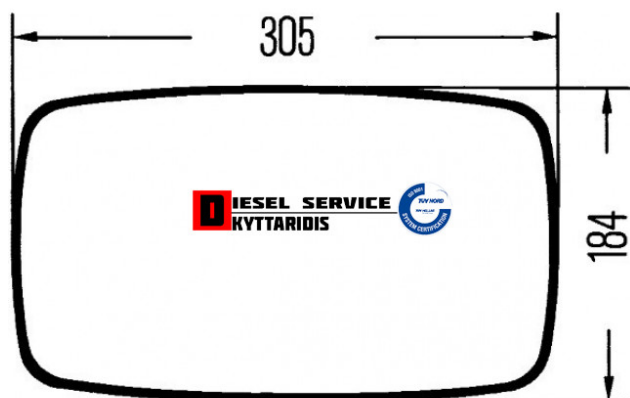

## Καθρέπτη 304\*184 **35,01€**

[https://dieselservice.gr/index.php?route=product/product&product\\_id=5878](https://dieselservice.gr/index.php?route=product/product&product_id=5878)

Κωδικός Προϊόντος: T.7772.00