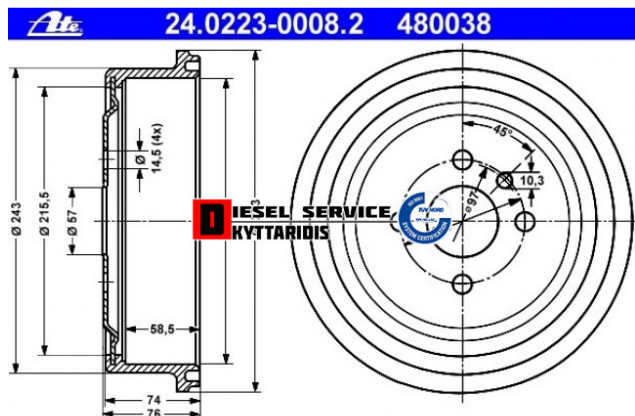

Ταμπούρα Φ230 οπίσθ. **40,32€**

https://dieselservice.gr/index.php?route=product/product&product_id=585

Κωδικός Προϊόντος: 480038

Μηχανολογικά Στοιχεία

M.M | Τεμάχια

Ομάδα | Φρένα

Υποομάδα | Ταμπούρα-Δισκόπλακες